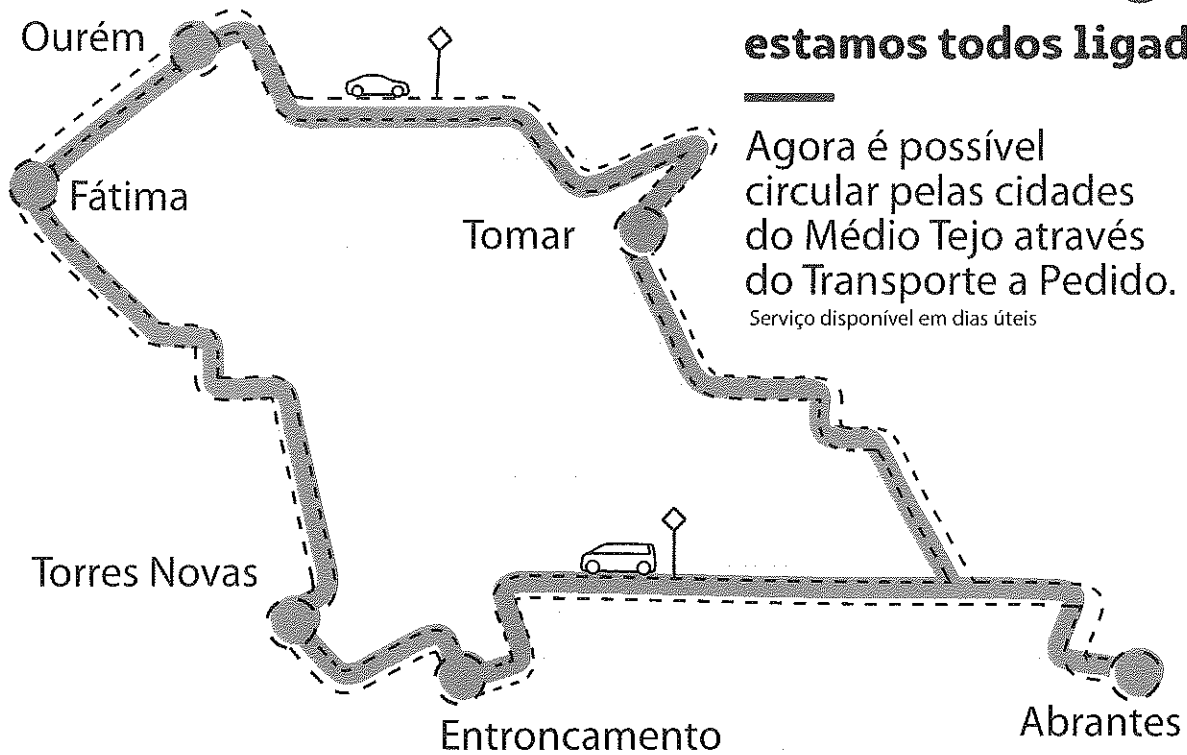

**TRANSPORTE
A PEDIDO**
MÉDIO TEJO
COMUNIDADE INTERMUNICIPAL

RESERVAS 800 209 226

Como funciona o Link?

O cliente contacta o serviço através do número de telefone 800 209 226, até às 15h00 do dia útil anterior ao da viagem. O cliente pode também efetuar a reserva online através do site transporteapedido.medioejo.pt até ao dia anterior ao da viagem.

No dia e hora marcada pelo passageiro, o transporte surge na paragem predeterminada.

+ info e reservas online
transporteapedido.medioejo.pt
ou contacte a central de reservas
através do número 800 209 226

estamos todos ligados

Agora é possível circular pelas cidades do Médio Tejo através do Transporte a Pedido.
Serviço disponível em dias úteis

3,00€ ■ 4,00€ ■ Bilhete simples
21,00€ ■ 28,00€ ■ Carteira 10 bilhetes pré-comprados

Abrantes	Tomar	Ourém	Fátima	T. Novas	Entronc.	Abrantes
08:00	08:35	09:00	09:15	09:50	10:05	10:30
10:30	11:05	11:30	11:45	12:20	12:35	13:00
13:00	13:35	14:00	14:15	14:50	15:05	15:30
15:30	16:05	16:30	16:45	17:20	17:35	18:00
18:00	18:35	19:00	19:15	19:50	20:05	20:30

Abrantes	Entronc.	T. Novas	Fátima	Ourém	Tomar	Abrantes
08:00	08:25	08:40	09:15	09:30	09:55	10:30
10:30	10:55	11:10	11:45	12:00	12:25	13:00
13:00	13:25	13:40	14:15	14:30	14:55	15:30
15:30	15:55	16:10	16:45	17:00	17:25	18:00
18:00	18:25	18:40	19:15	19:30	19:55	20:30

MÉDIO TEJO
COMUNIDADE INTERMUNICIPAL

FUNDO
AMBIENTAL

PART

abrantes

Ourém

TOMAR
CIDADE TERRESTRE

TORRES NOVAS